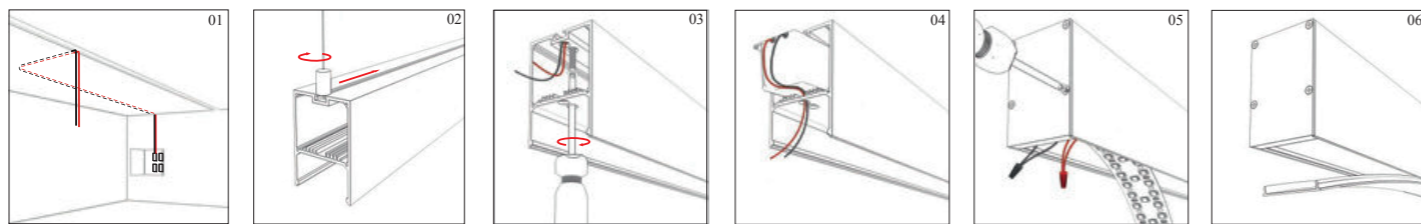

FASI DI INSTALLAZIONE

INCASSO

A1

A2

B

APPOGGIO

A3

APPOGGIO ANGOLARE

C

SOSPESO

A4

A5