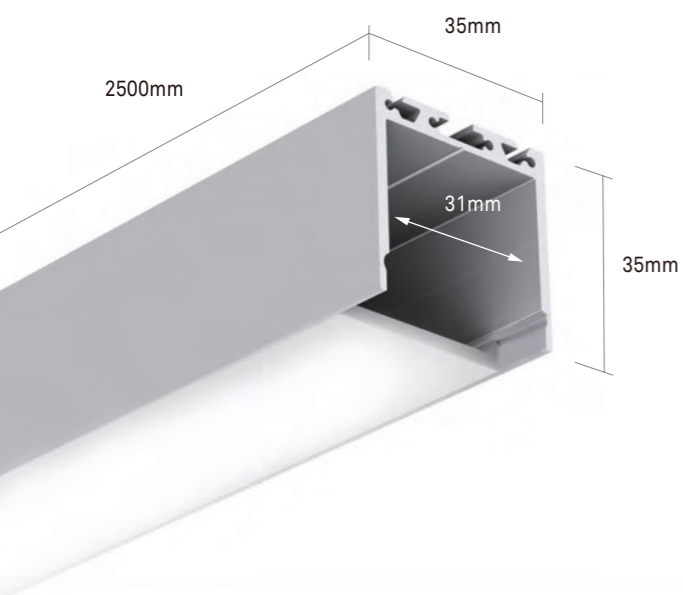

HLSP3535

ACCESSORI STANDARD

ACCESSORI ALTERNATIVI

STRIP CONSIGLIATA

HLSL8252-30 DIAGRAMMA FOTOMETRICO