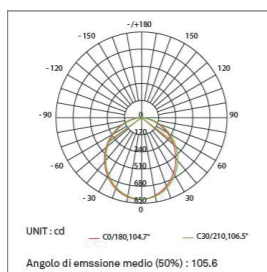

STRIP CONSIGLIATA

HLSL8350-30 DIAGRAMMA FOTOMETRICO

Flusso luminoso: 1538lm		
Altezza	Angolo: 104°	Diametro
1m	187,56lx	315cm
2m	69,209lx	518cm
3m	30,93lx	777cm
5m	17,52lx	1036cm
7m	11,33lx	1295cm