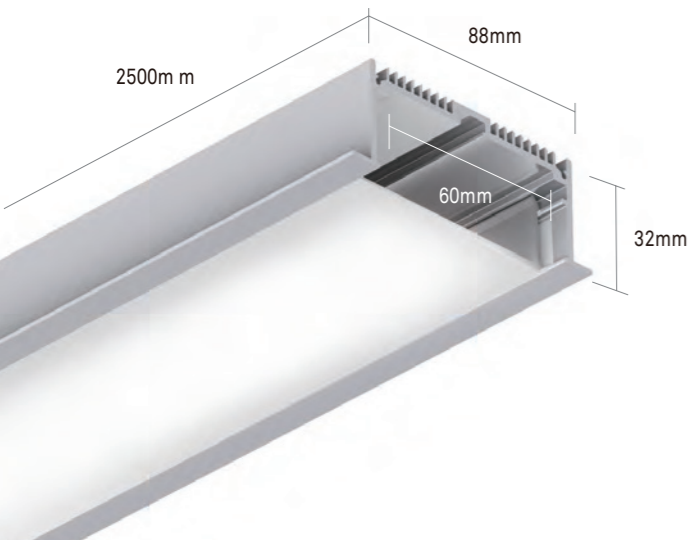

HLIP8832

ACCESSORI STANDARD

STRIP CONSIGLIATA

HLSL8350-30 DIAGRAMMA FOTOMETRICO

HLSL8350-30
LED: 2835
LED: 350 Led/Mt
Potenza: 31W/Mt
Voltaggio: 24V

Flusso luminoso: 1538lm		
Altezza	Angolo: 104°	Diametro
1m		315cm
2m		518cm
3m		777cm
5m		1036cm
7m		1295cm