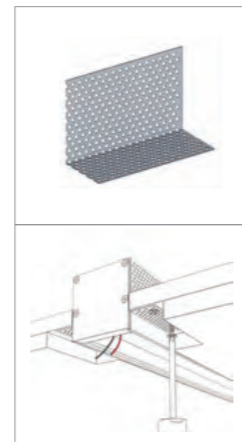

ANGOLARE PERFORATO