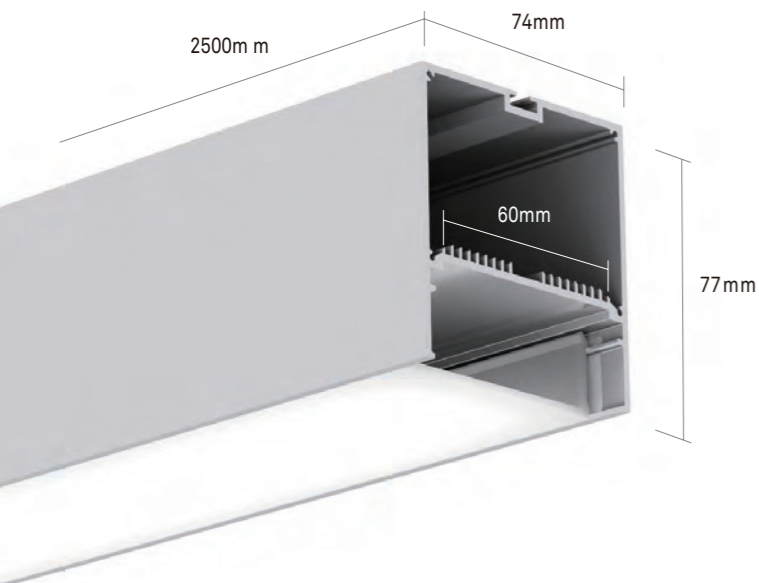

HLSP7477

ACCESSORI STANDARD

ACCESSORI ALTERNATIVI

STRIP CONSIGLIATA

HL8350-30 DIAGRAMMA FOTOMETRICO