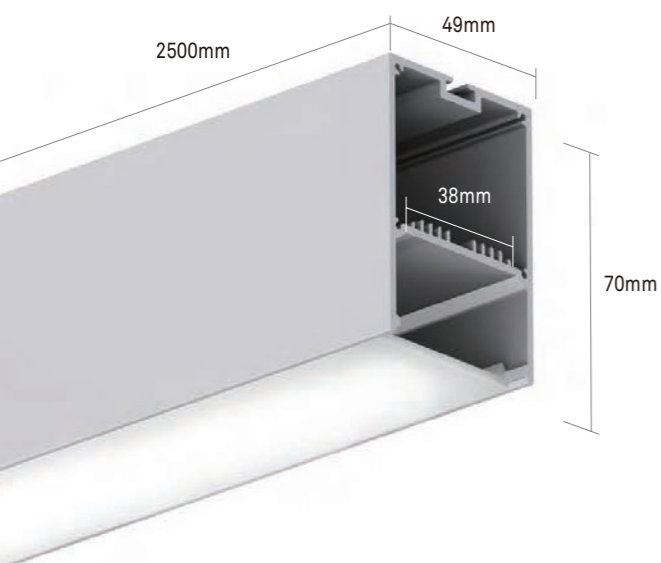

HLSP4970

ACCESSORI STANDARD

ACCESSORI ALTERNATIVI

STRIP CONSIGLIATA

HL8280-30 DIAGRAMMA FOTOMETRICO