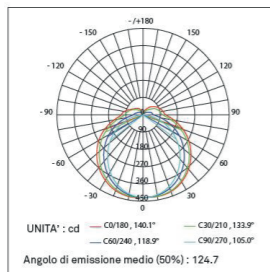

Flusso luminoso: 877lm

Altezza	Angolo: 105°	Diametro
1m	158,434lx	264cm
2m	39,108lx	528cm
3m	17,48lx	792cm
5m	6,17lx	1321cm
7m	3,8lx	1849cm