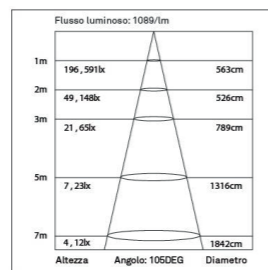

HL8280-30 DIAGRAMMA FOTOMETRICO