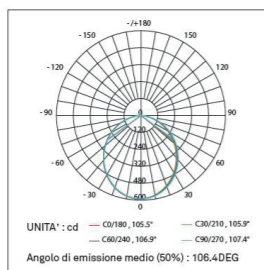

HL8280-30 DIAGRAMMA FOTOMETRICO