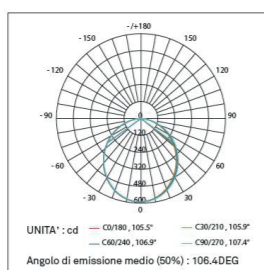

## STRIP CONSIGLIATA

HLSL8280-30  
LED: 2835  
LED: 280 Led/Mt  
Potenza: 26W/Mt  
Voltaggio: 24V

Flusso luminoso: 1089/lm

Altezza	Angolo: 106DEG	Diametro
1m	196,591lx	563cm
2m	49,148lx	526cm
3m	21,65lx	789cm
5m	7,23lx	1316cm
7m	4,12lx	1842cm