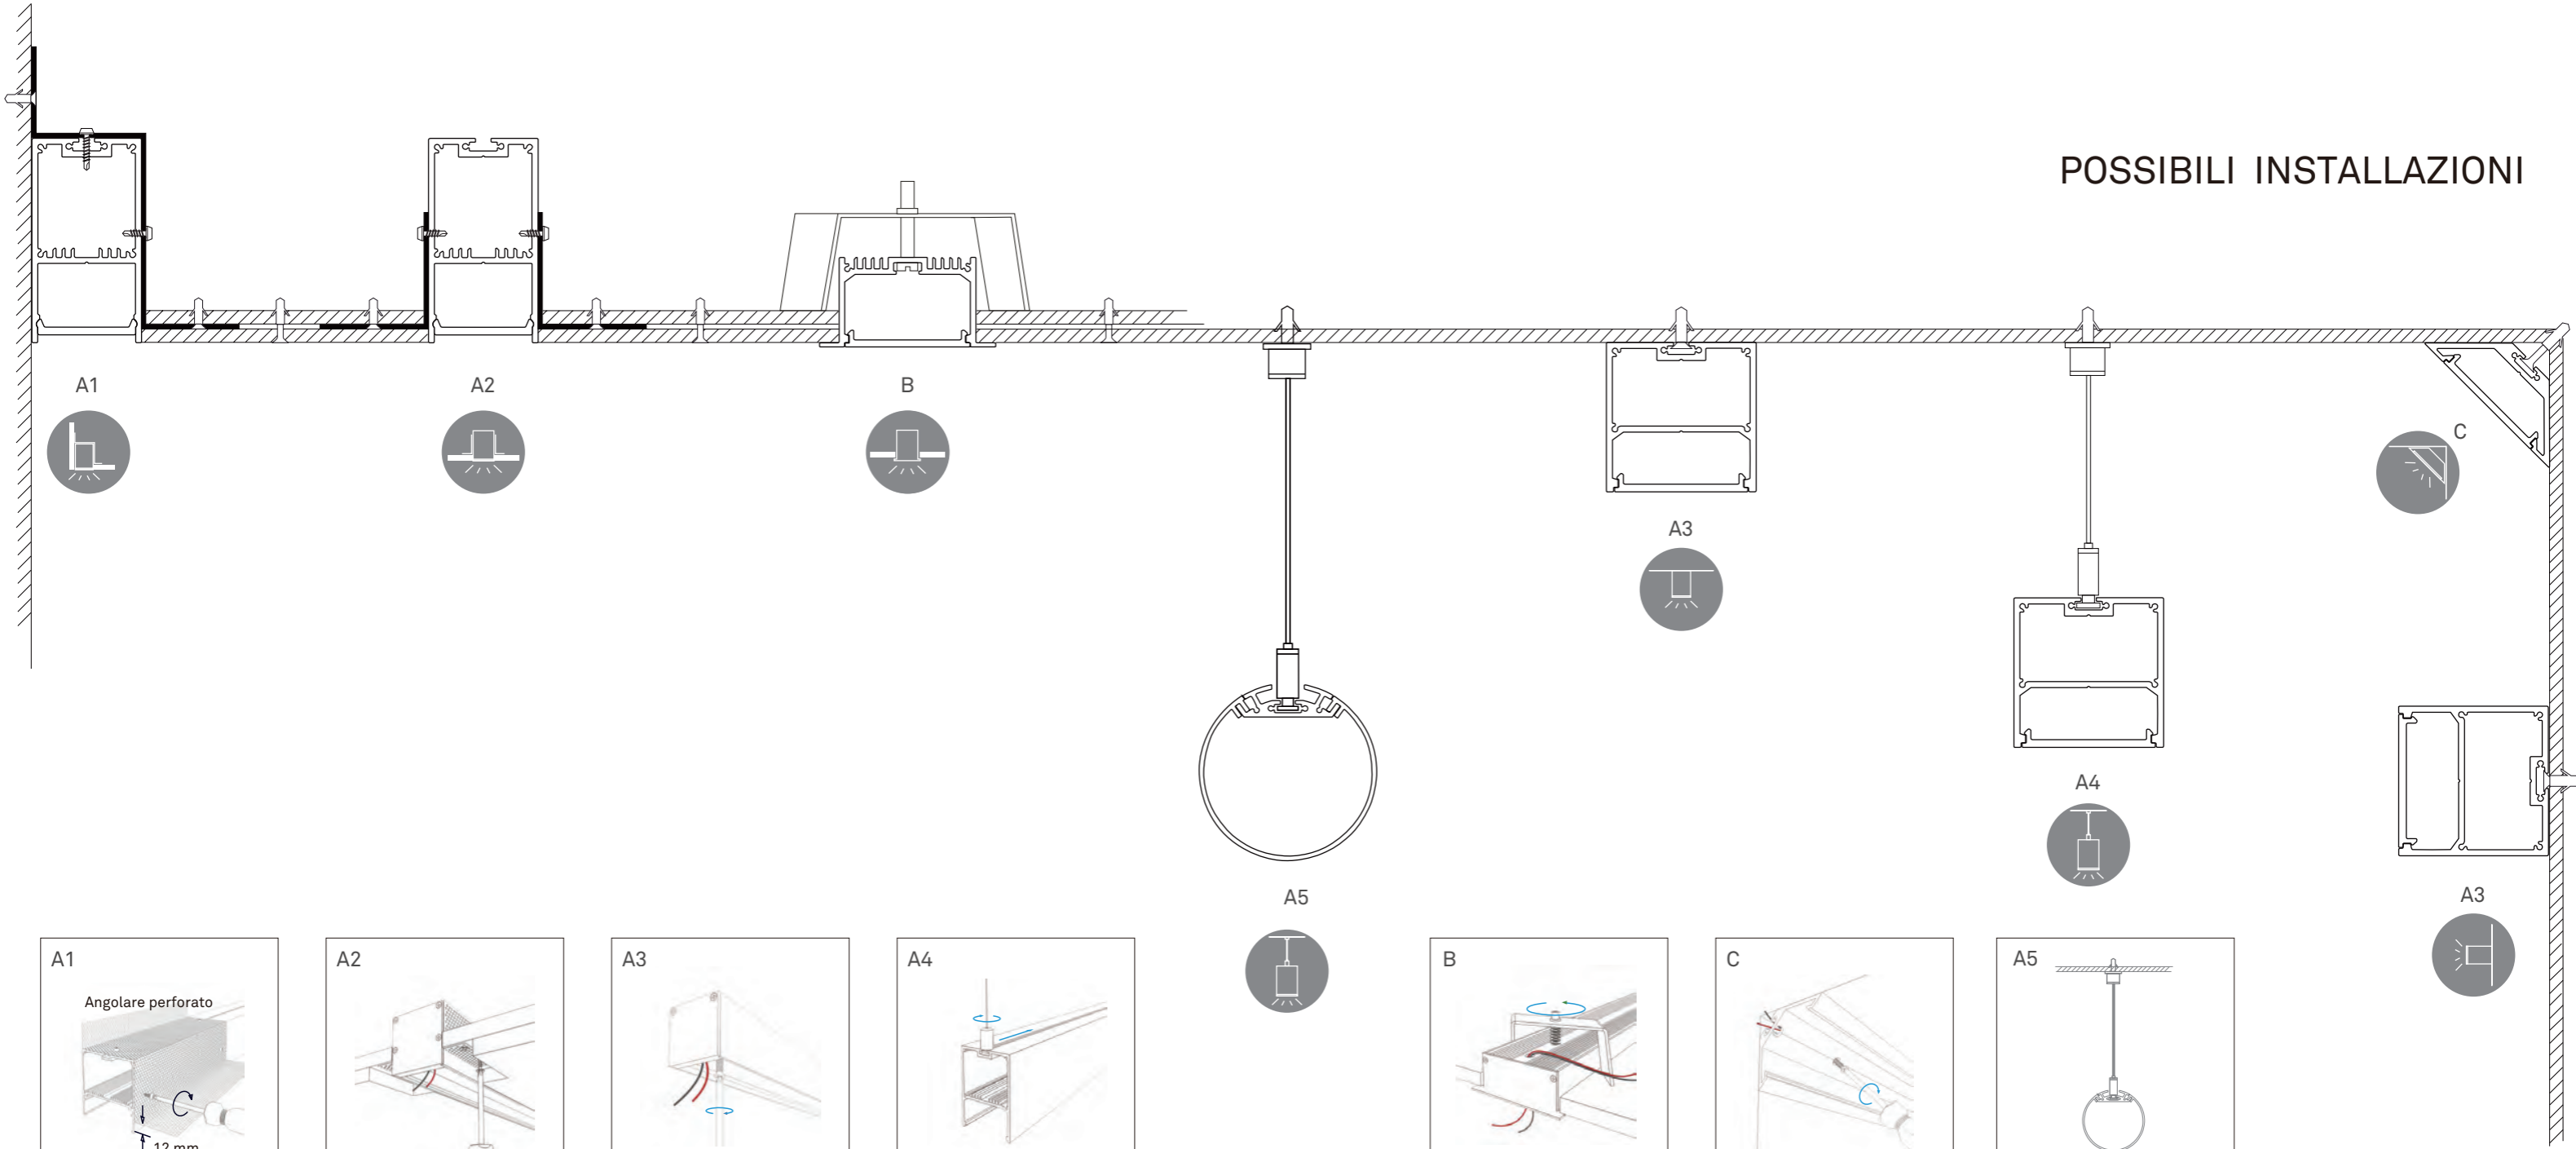

POSSIBILI INSTALLAZIONI

A1
Angolare perforato

HLIP Incasso

A2

HLIP Incasso

A3

HLSP Appoggio

A4

HLSP Sospeso

A5

B

HLIP Incasso

C

HLAP Appoggio Angolare

A5

HLSR Sospeso Circolare

A3