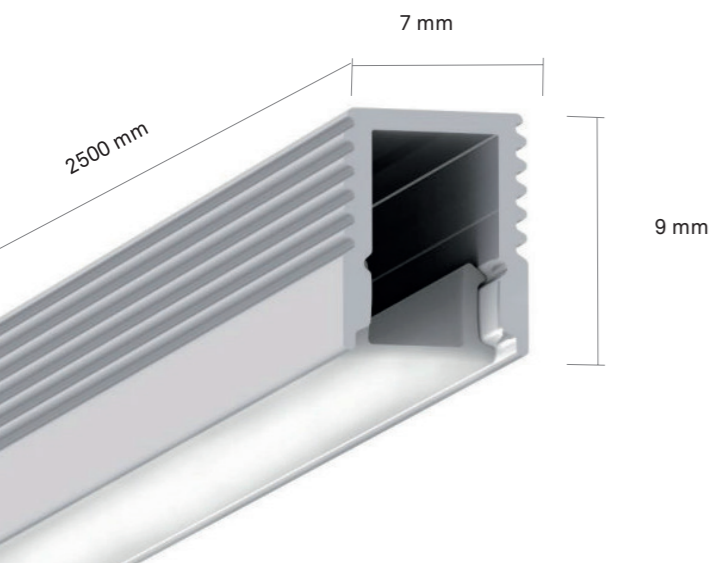

HLIP0709

ACCESSORI STANDARD

Tappo terminale x 4   Clips di montaggio x 4

STRIP CONSIGLIATA

HLSL3120 DIAGRAMMA FOTOMETRICO

HLSL3120-30
LED: 3528
LED: 120 Led/Mt
Potenza: 9.6W/Mt
Voltaggio: 12V

Flusso luminoso: 570/m

Altezza	Angolo: 105°	Diametro
1m		110,32 lx 251 cm
2m		27,80 lx 503 cm
3m		12,35 lx 754 cm
5m		4,12 lx 1258 cm
7m		2,6 lx 1761 cm