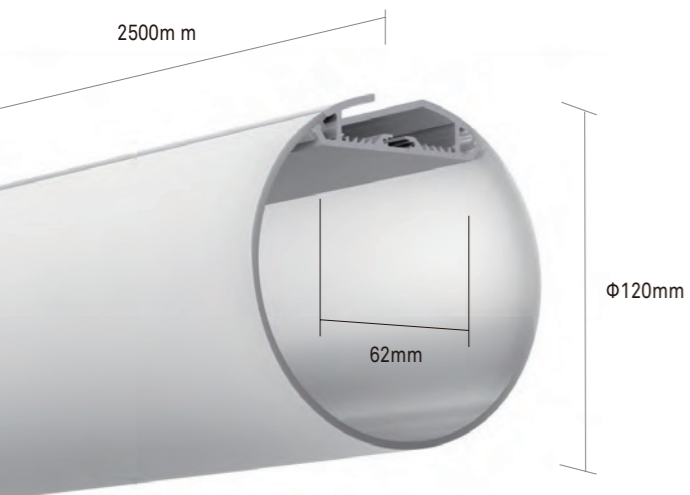

HLSR120

ACCESSORI STANDARD

ACCESSORI ALTERNATIVI

STRIP CONSIGLIATA

HLSL8350-30 DIAGRAMMA FOTOMETRICO

Flusso luminoso: 1538lm		
Altezza	Angolo: 104°	Diametro
1m	187,56lx	315cm
2m	69,209lx	518cm
3m	30,93lx	777cm
5m	17,52lx	1036cm
7m	11,33lx	1295cm