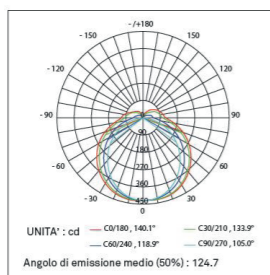

HLSP2020

ACCESSORI STANDARD

ACCESSORI ALTERNATIVI

Tappo terminale x 4   Clips di montaggio x 4   Kit Sospensione
Codice: KIT LS2 2000 mm 2500mm
Codice: KIT LS4 4000 mm   Connettori di estensione
Codice: HL1001

STRIP CONSIGLIATA

HLSL8196-30 DIAGRAMMA FOTOMETRICO

HLSL8196-30
LED: 2835
LED: 196 Led/Mt
Potenza: 18W/Mt
Voltaggio: 24V