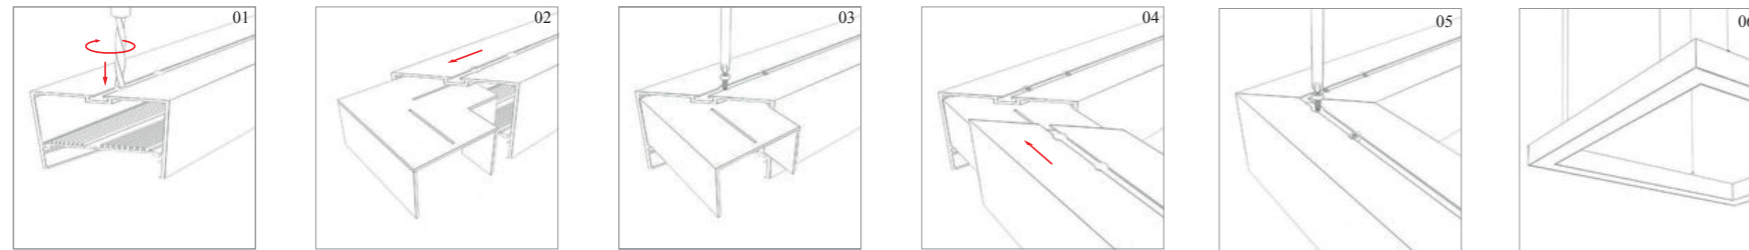

# MODALITA' DI CONNESSIONE

CON CONNETTORE DI ESTENSIONE

CON PROFILO DI ESTENSIONE

CON CONNETTORE ANGOLARE

CONNETTORE DI ESTENSIONE

HL IP 5050

Abbreviazione della serie  
HL: Homeled

Dimensioni  
Modello

Abbreviazione del tipo di installazione

IP: Incasso SP: Appoggio AP: Appoggio Angolare  
SP: Sospeso SR: Sospeso Circolare SL: Strip LED