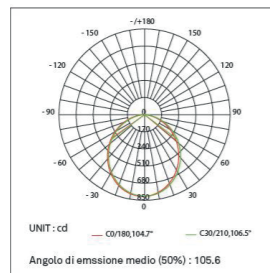

STRIP CONSIGLIATA

HLSL8350-30 DIAGRAMMA FOTOMETRICO

HLSL8350-30
LED: 2835
LED: 350 Led/Mt
Potenza: 31W/Mt
Voltaggio: 24V

Flusso luminoso: 1538lm		
Altezza	Angolo: 104°	Diametro
1m		315cm
2m		518cm
3m		777cm
5m		1036cm
7m		1295cm