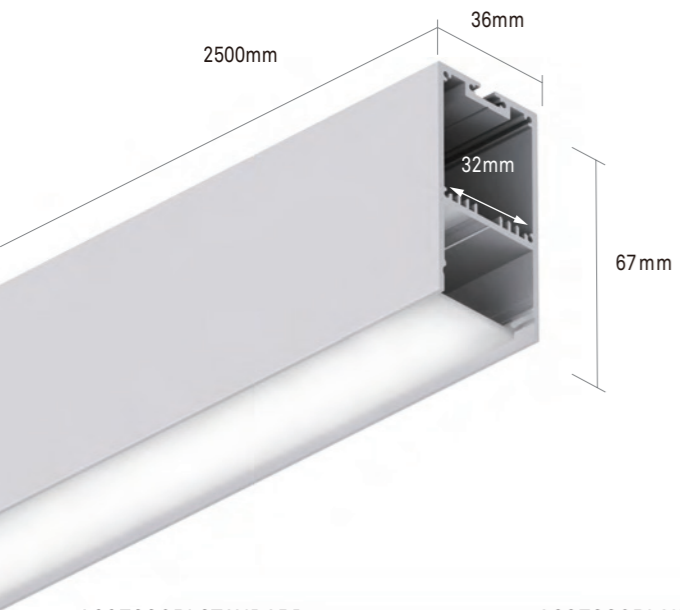

HLIP3667

ACCESSORI STANDARD

ACCESSORI ALTERNATIVI

STRIP CONSIGLIATA

HLSL8252-30 DIAGRAMMA FOTOMETRICO