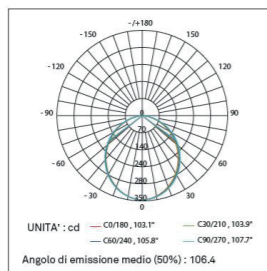

# HLIP2613

ACCESSORI STANDARD

Tappo terminale x 4

STRIP CONSIGLIATA

HLSL898-30 DIAGRAMMA FOTOMETRICO

HLSL898-30  
LED: 2835  
LED: 95 Led/Mt  
Potenza: 10W/Mt  
Vtaggio: 24V

Flusso luminoso: 570lm

Altezza	Angolo: 103°	Diametro
1m		110,320x
2m		27,80x
3m		12,35x
5m		4,12x
7m		2,6x
		251cm
		503cm
		754cm
		1258cm
		1761cm