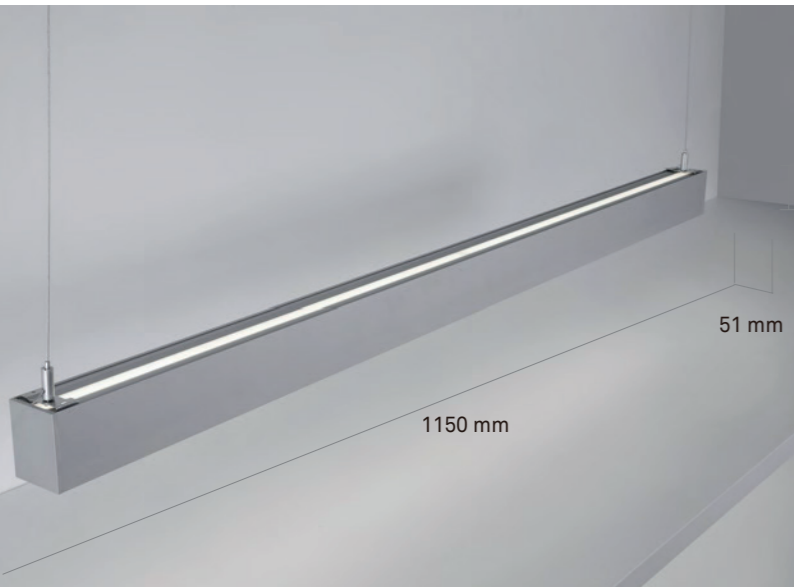

HLBP115

63 mm

51 mm

1150 mm

ACCESSORI STANDARD

HLBP115 DIAGRAMMA FOTOMETRICO