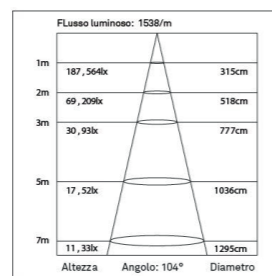

HL8350-30 DIAGRAMMA FOTOMETRICO