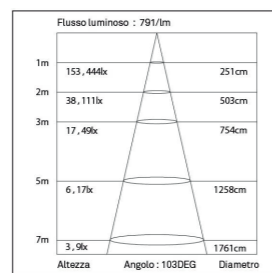

STRIP CONSIGLIATA

HLSL8252-30 DIAGRAMMA FOTOMETRICO

HLSL8252-30
LED: 2835
LED: 252 Led/Mt
Potenza: 24W/Mt
Vtaggio: 24V