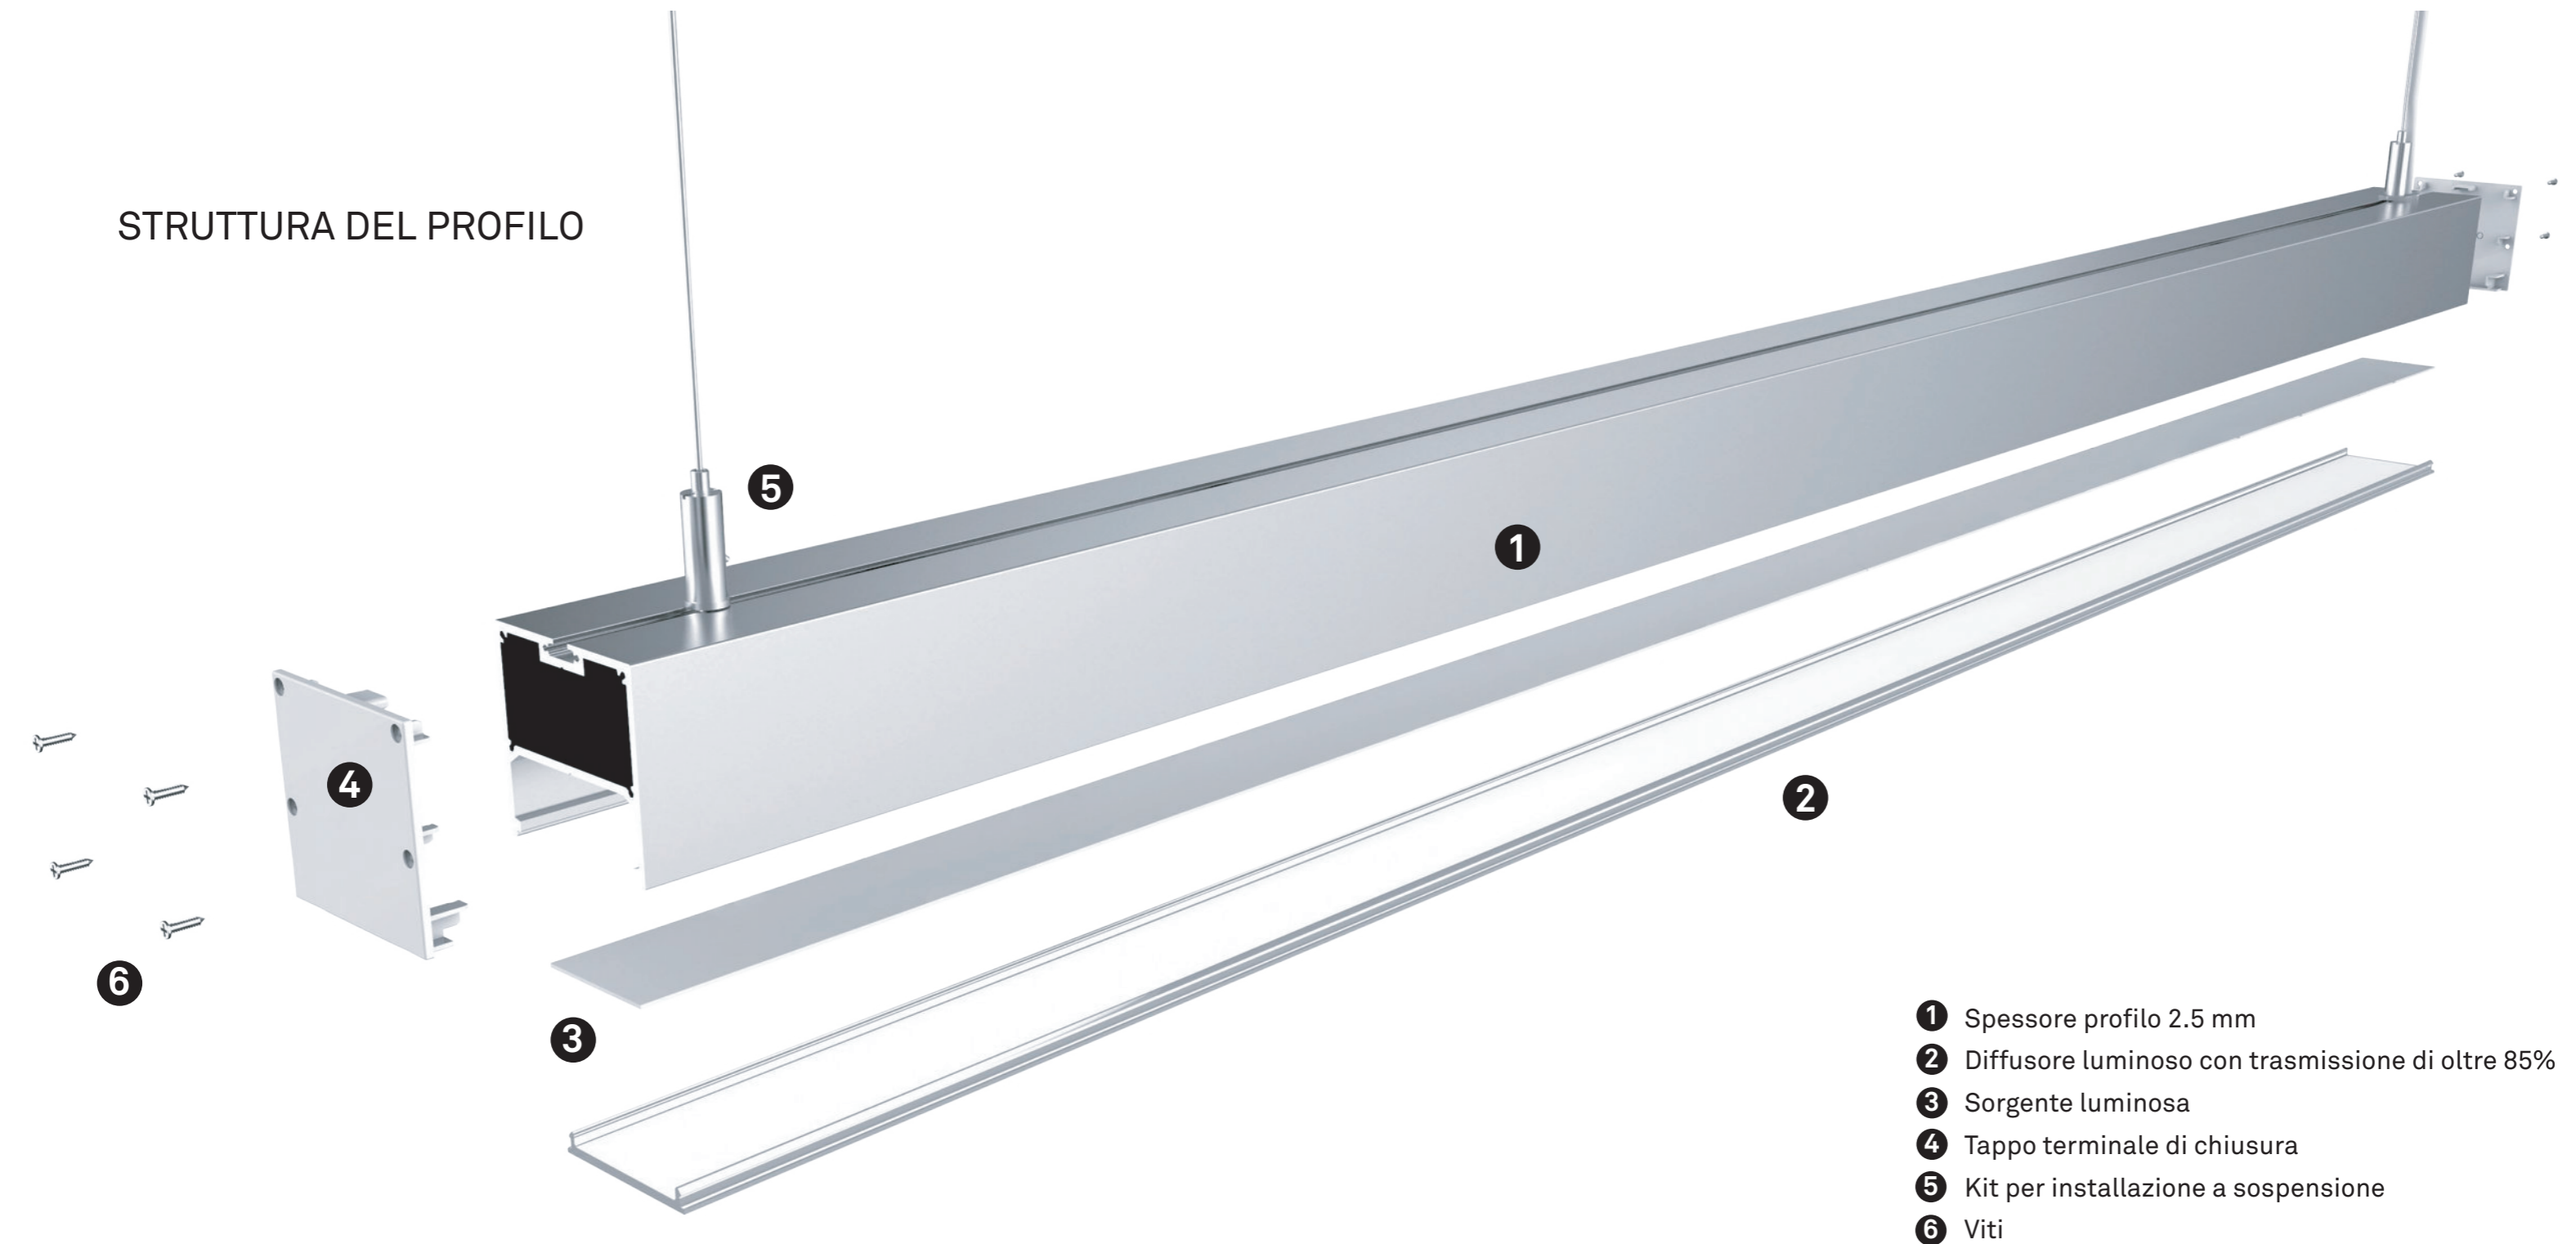

## STRUTTURA DEL PROFILO

- ① Spessore profilo 2.5 mm
- ② Diffusore luminoso con trasmissione di oltre 85%
- ③ Sorgente luminosa
- ④ Tappo terminale di chiusura
- ⑤ Kit per installazione a sospensione
- ⑥ Viti