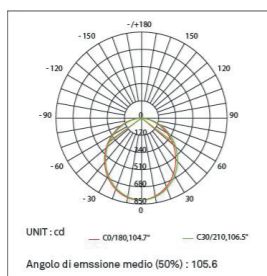

HL8350-30 DIAGRAMMA FOTOMETRICO