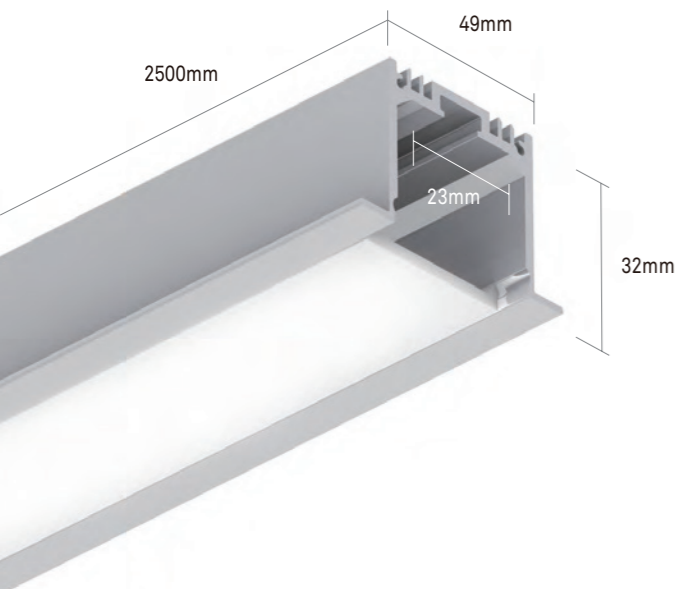

HLIP4932

ACCESSORI STANDARD

Tappo terminale x 4   Clips di montaggio x 4   Connettori di estensione
2500mm
Codice: HL1002

STRIP CONSIGLIATA

HLSL8252-30 DIAGRAMMA FOTOMETRICO

HLSL8252-30
LED: 2835
LED: 252 Led/Mt
Potenza: 24W/Mt
Voltaggio: 24V

Flusso luminoso : 791/lm

Altezza	Angolo : 103DEG	Diametro
1m		251cm
2m		503cm
3m		754cm
5m		1258cm
7m		1761cm