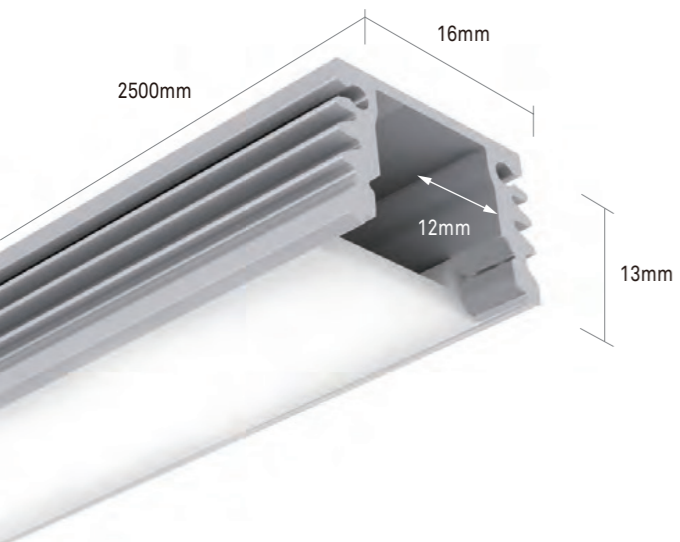

HLIP1613

ACCESSORI STANDARD

Tappo terminale x 4   Clips di montaggio x 4

STRIP CONSIGLIATA

HLSL898-30 DIAGRAMMA FOTOMETRICO

HLSL898-30
LED: 2835
LED: 95 Led/Mt
Potenza: 10W/Mt
Vtaggio: 24V

Flusso luminoso: 570lm

1m	110,320lx	251cm
2m	27,80lx	503cm
3m	12,35lx	754cm
5m	4,12lx	1258cm
7m	2,6lx	1761cm

Altezza   Angolo: 103°   Diametro