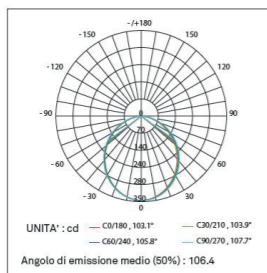

Flusso luminoso: 570lm		
Altezza	Angolo: 103°	Diametro
1m		251cm
2m		503cm
3m		754cm
5m		1258cm
7m		1761cm
2,6lx