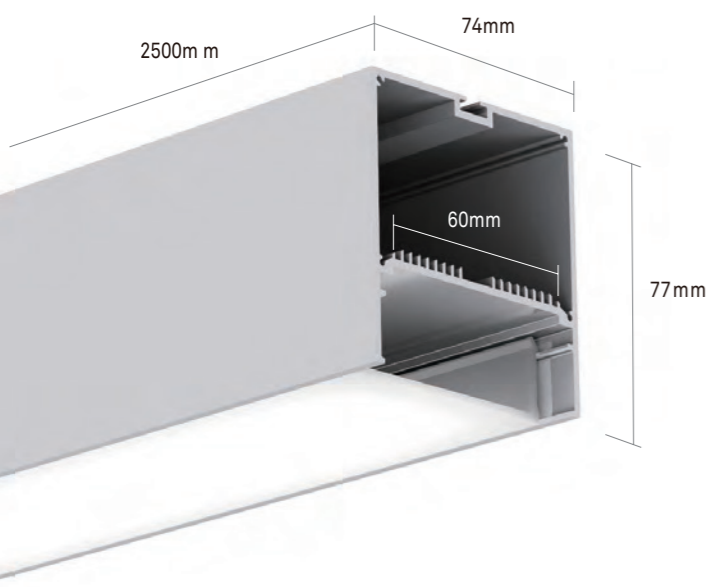

HLIP7477

ACCESSORI STANDARD

ACCESSORI ALTERNATIVI

STRIP CONSIGLIATA

HL8350-30 DIAGRAMMA FOTOMETRICO

Flusso luminoso: 1538lm		
Altezza	Angolo: 104°	Diámetro
1m	187,56lx	315cm
2m	69,209lx	518cm
3m	30,93lx	777cm
5m	17,52lx	1036cm
7m	11,33lx	1295cm