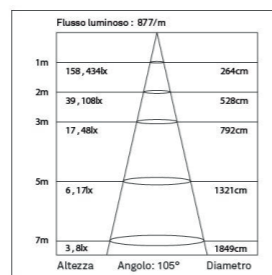

HLSP2020

ACCESSORI STANDARD

ACCESSORI ALTERNATIVI

Tappo terminale x 4   Clips di montaggio x 4   Kit Sospensione
Codice: KIT LS2 2000 mm 2500mm
Codice: KIT LS4 4000 mm   Connettori di estensione
Codice: HL1001

STRIP CONSIGLIATA

HLSL8196-30 DIAGRAMMA FOTOMETRICO

HLSL8196-30
LED: 2835
LED: 196 Led/Mt
Potenza: 18W/Mt
Voltaggio: 24V