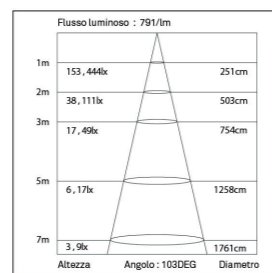

## HLSL8252-30 DIAGRAMMA FOTOMETRICO

HLSL8252-30  
LED: 2835  
LED: 252 Led/Mt  
Potenza: 24W/Mt  
Vtaggio: 24V