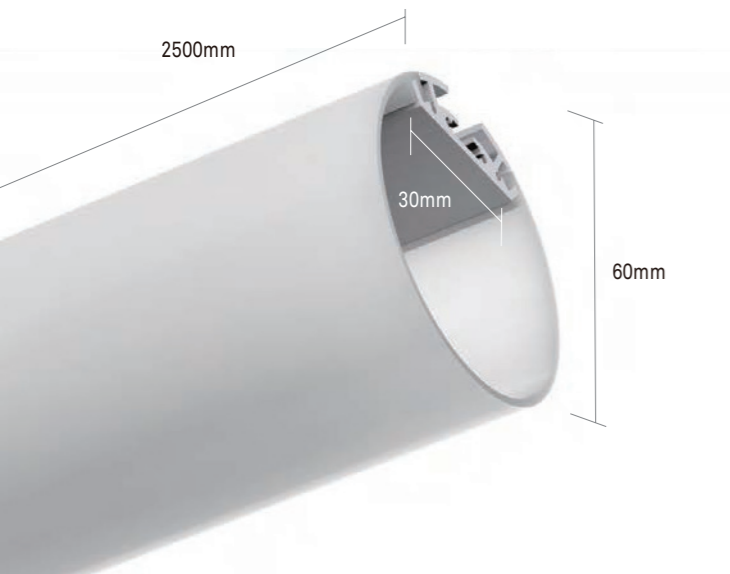

HLSR60

ACCESSORI STANDARD

ACCESSORI ALTERNATIVI

STRIP CONSIGLIATA

HLSL8252-30 DIAGRAMMA FOTOMETRICO