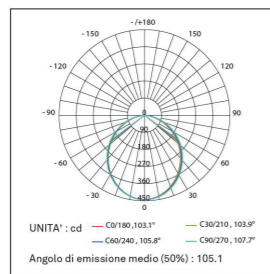

STRIP CONSIGLIATA

HLSL8252-30 DIAGRAMMA FOTOMETRICO