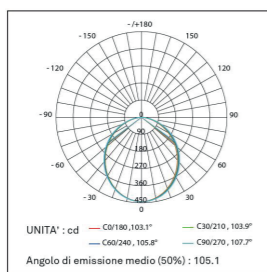

Flusso luminoso : 791/lm

Altezza	Angolo : 103DEG	Diametro
1m		251cm
2m		503cm
3m		754cm
5m		1258cm
7m		1761cm