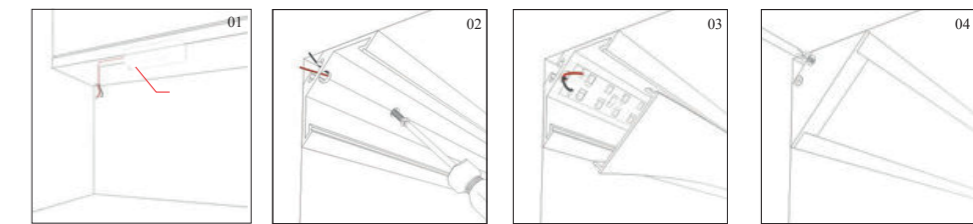

APPOGGIO ANGOLARE

C