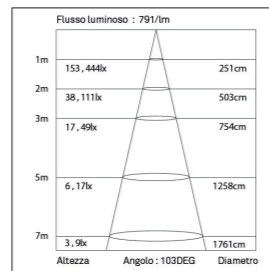

STRIP CONSIGLIATA