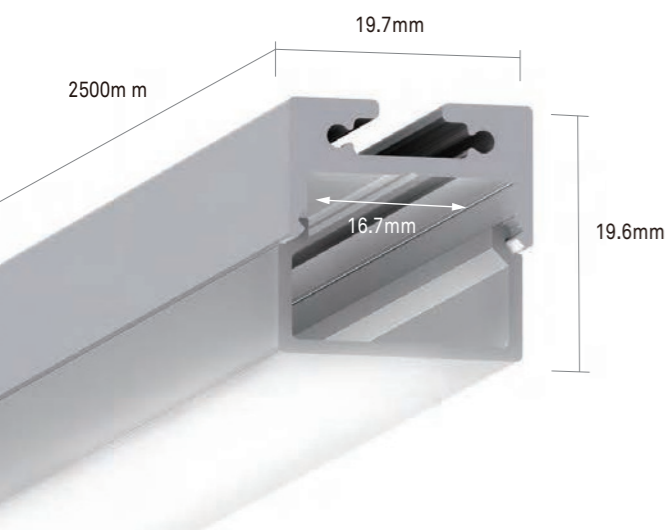

HLSP2020

ACCESSORI STANDARD

ACCESSORI ALTERNATIVI

Tappo terminale x 4   Clips di montaggio x 4   Kit Sospensione
Codice: KIT LS2 2000 mm 2500mm
Codice: KIT LS4 4000 mm   Connettori di estensione
Codice: HL1001

STRIP CONSIGLIATA

HLSL8196-30 DIAGRAMMA FOTOMETRICO

HLSL8196-30
LED: 2835
LED: 196 Led/Mt
Potenza: 18W/Mt
Voltaggio: 24V