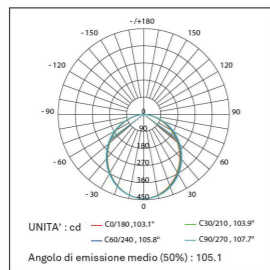

HL8252-30 DIAGRAMMA FOTOMETRICO

Flusso luminoso : 791/lm		
Altezza	Angolo: 103DEG	Diametro
1m	153,44lx	251cm
2m	38,11lx	503cm
3m	17,49lx	754cm
5m	6,17lx	1258cm
7m	3,9lx	1761cm