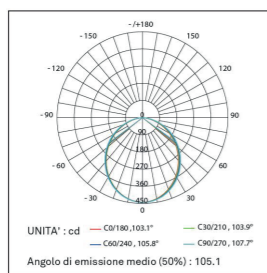

## HLSL8252-30 DIAGRAMMA FOTOMETRICO

HLSL8252-30  
LED: 2835  
LED: 252 Led/Mt  
Potenza: 24W/Mt  
Vtaggio: 24V