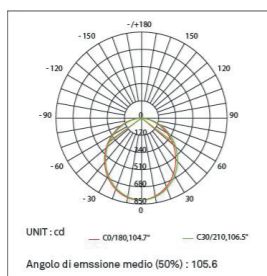

HL8350-30 DIAGRAMMA FOTOMETRICO

Flusso luminoso: 1538lm		
Altezza	Angolo: 104°	Diámetro
1m	187,56lx	315cm
2m	69,209lx	518cm
3m	30,93lx	777cm
5m	17,52lx	1036cm
7m	11,33lx	1295cm