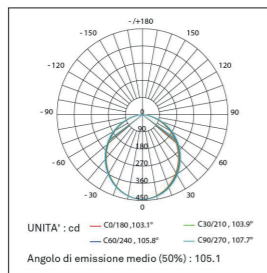

STRIP CONSIGLIATA

HLSL8252-30 DIAGRAMMA FOTOMETRICO