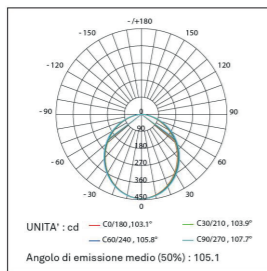

STRIP CONSIGLIATA