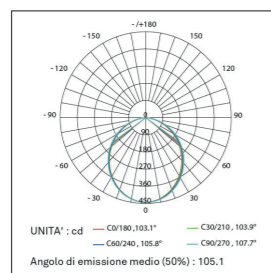

STRIP CONSIGLIATA

HLSL8252-30 DIAGRAMMA FOTOMETRICO

HLSL8252-30
LED: 2835
LED: 252 Led/Mt
Potenza: 24W/Mt
Vtaggio: 24V