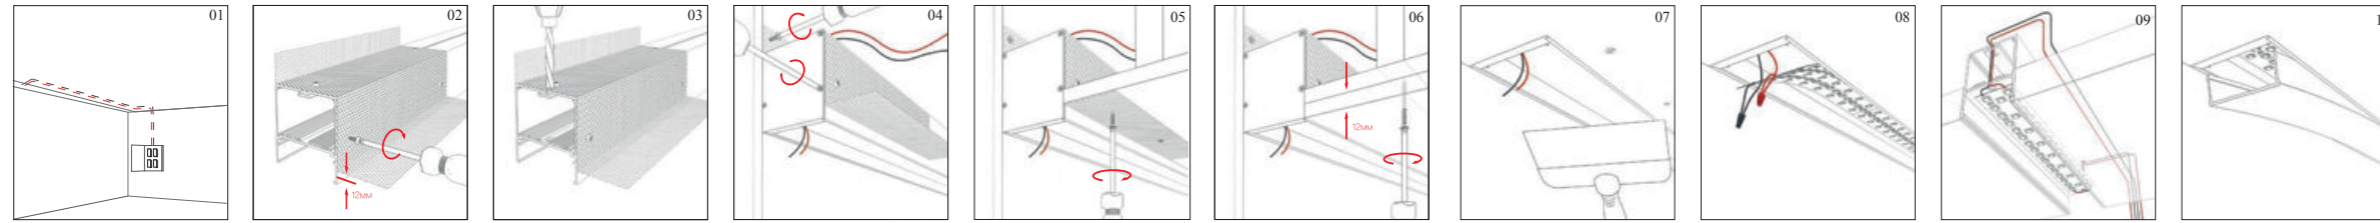

FASI DI INSTALLAZIONE

INCASSO

A1