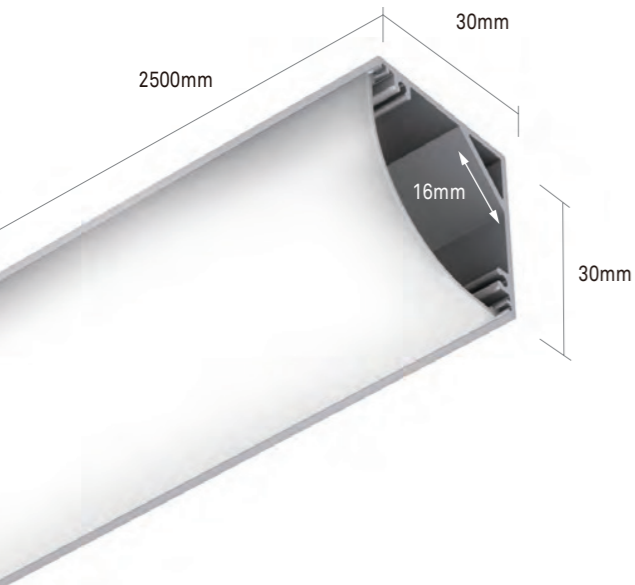

HLAP3030

ACCESSORI STANDARD

Tappo terminale x 4   Clips di montaggio x 4

STRIP CONSIGLIATA

HLSL8196-30 DIAGRAMMA FOTOMETRICO

HLSL8196-30
LED: 2835
LED: 196 Led/Mt
Potenza: 18W/Mt
Vtaggio: 24V

Flusso luminoso: 877lm

Altezza	Angolo: 105°	Diametro
1m	158,434lx	264cm
2m	39,108lx	528cm
3m	17,48lx	792cm
5m	6,17lx	1321cm
7m	3,8lx	1849cm