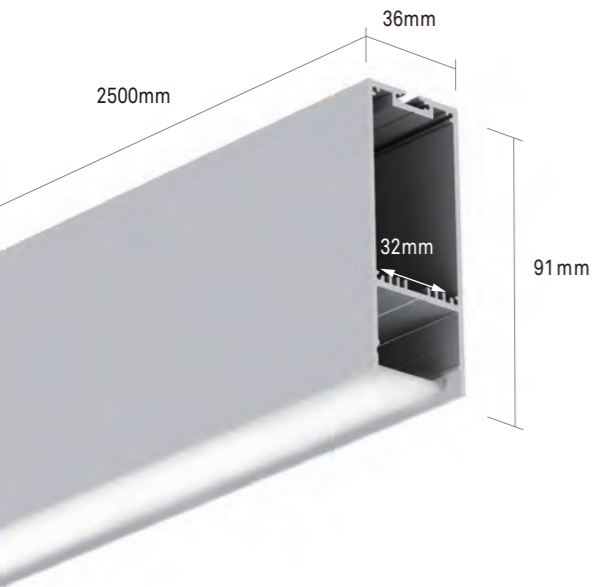

HLSP3691

ACCESSORI STANDARD

ACCESSORI ALTERNATIVI

STRIP CONSIGLIATA