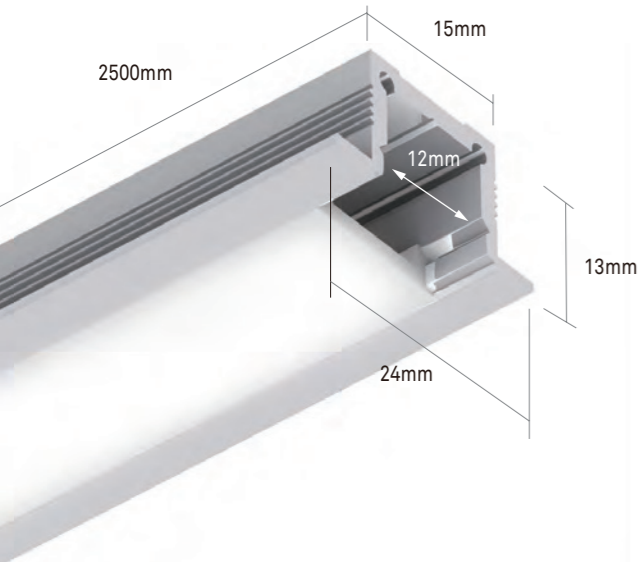

HLIP2613

ACCESSORI STANDARD

Tappo terminale x 4

STRIP CONSIGLIATA

HLSL898-30 DIAGRAMMA FOTOMETRICO

HLSL898-30
LED: 2835
LED: 95 Led/Mt
Potenza: 10W/Mt
Vtaggio: 24V

Flusso luminoso: 570lm

Altezza	Angolo: 103°	Diametro
1m		110,320x
2m		27,80x
3m		12,35x
5m		4,12x
7m		2,6x
		251cm
		503cm
		754cm
		1258cm
		1761cm