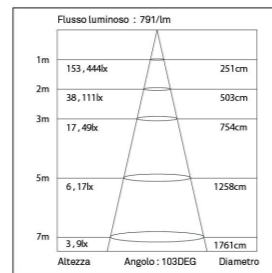

STRIP CONSIGLIATA

HLSL8252-30 DIAGRAMMA FOTOMETRICO