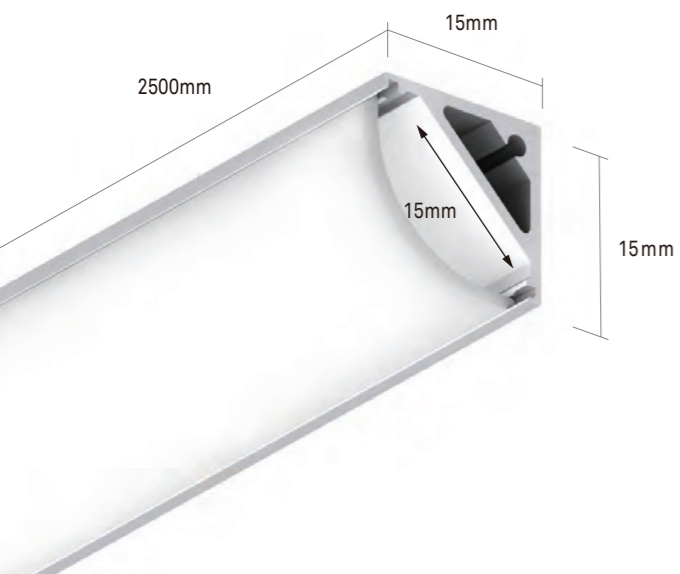

HLAP1515

ACCESSORI STANDARD

Tappo terminale x 4   Clips di montaggio x 4

STRIP CONSIGLIATA

HLSL898-30 DIAGRAMMA FOTOMETRICO

HLSL898-30
LED: 2835
LED: 95 Led/Mt
Potenza: 10W/Mt
Vtaggio: 24V

Flusso luminoso: 570lm		
Altezza	Angolo: 103°	Diametro
1m		251cm
2m		503cm
3m		754cm
5m		1258cm
7m		1761cm
2,6lx