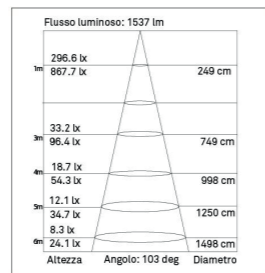

HLBP115 DIAGRAMMA FOTOMETRICO