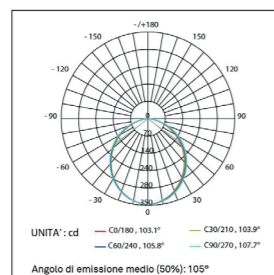

## HLSL3120 DIAGRAMMA FOTOMETRICO

HLSL3120-30  
LED: 3528  
LED: 120 Led/Mt  
Potenza: 9.6W/Mt  
Voltaggio: 12V

Flusso luminoso: 570/m

Altezza	Angolo: 105°	Diametro
1m		110,32 lx    251 cm
2m		27,80 lx    503 cm
3m		12,35 lx    754 cm
5m		4,12 lx    1258 cm
7m		2,6 lx    1761 cm