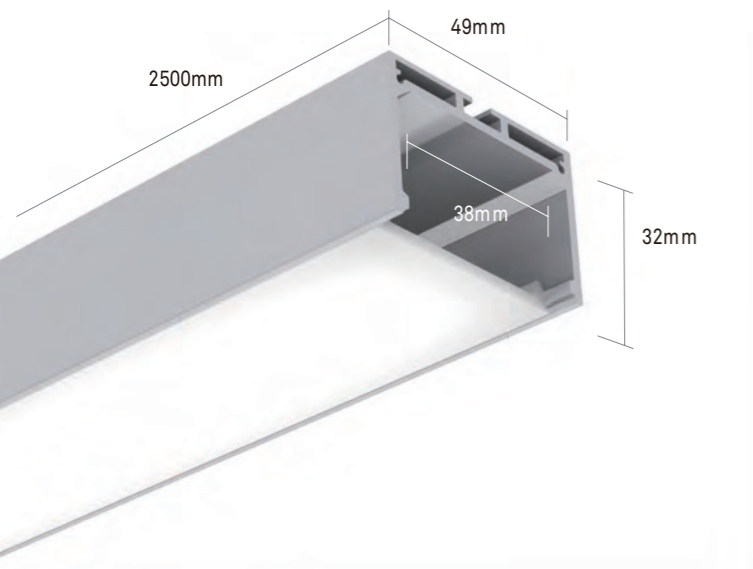

HLSP4932

ACCESSORI STANDARD

ACCESSORI ALTERNATIVI

STRIP CONSIGLIATA

Flusso luminoso: 1089/lm

Altezza	Angolo: 106DEG	Diametro
1m	196,591lx	563cm
2m	49,148lx	526cm
3m	21,65lx	789cm
5m	7,23lx	1316cm
7m	4,12lx	1842cm