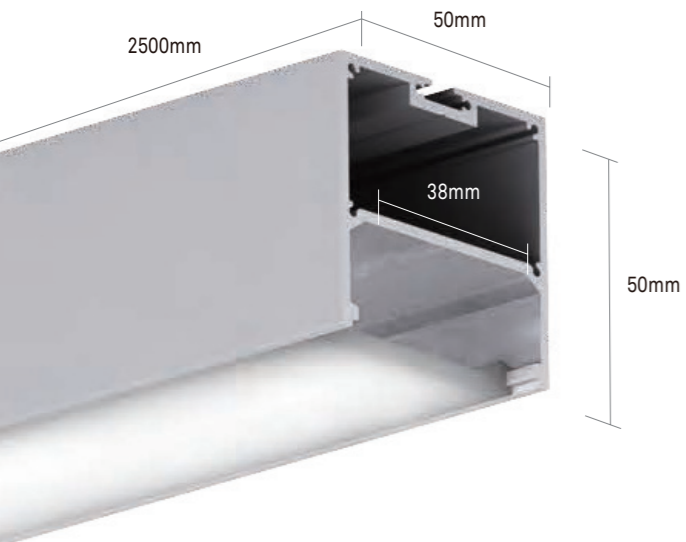

HLSP5050

ACCESSORI STANDARD

ACCESSORI ALTERNATIVI

STRIP CONSIGLIATA

HLSL8280-30 DIAGRAMMA FOTOMETRICO

Altezza	Angolo: 105DEG	Diametro
1m	196,591lx	563cm
2m	49,148lx	526cm
3m	21,65lx	789cm
5m	7,23lx	1316cm
7m	4,12lx	1842cm

Flusso luminoso: 1089/lm