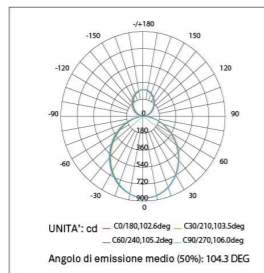

HLBP115 DIAGRAMMA FOTOMETRICO