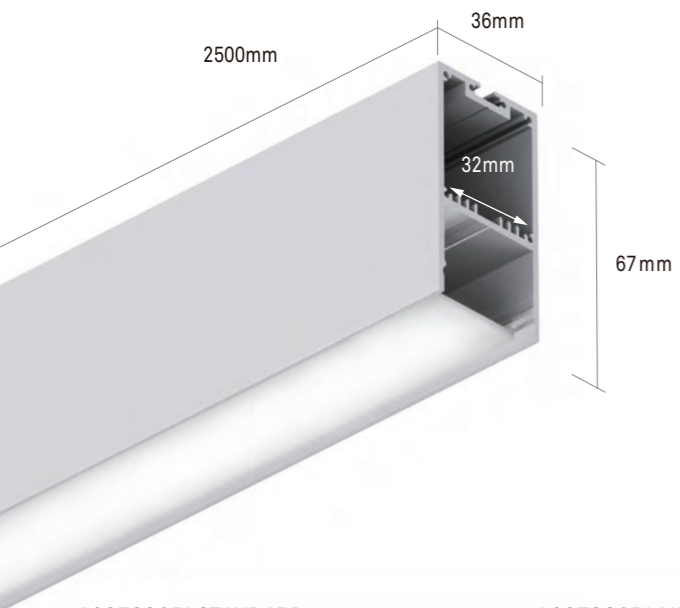

HLSP3667

ACCESSORI STANDARD

ACCESSORI ALTERNATIVI

STRIP CONSIGLIATA

HL8252-30 DIAGRAMMA FOTOMETRICO

Flusso luminoso : 791/lm		
Altezza	Angolo: 103DEG	Diametro
1m	153,44lx	251cm
2m	38,11lx	503cm
3m	17,49lx	754cm
5m	6,17lx	1258cm
7m	3,9lx	1761cm