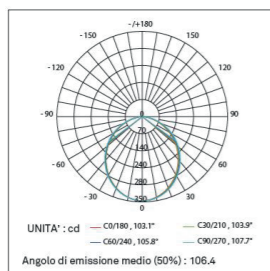

## HLSL898-30 DIAGRAMMA FOTOMETRICO

HLSL898-30  
LED: 2835  
LED: 95 Led/Mt  
Potenza: 10W/Mt  
Vtaggio: 24V

Flusso luminoso: 570lm

1m	110,320lx	251cm
2m	27,80lx	503cm
3m	12,35lx	754cm
5m	4,12lx	1258cm
7m	2,6lx	1761cm