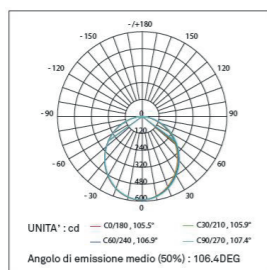

## STRIP CONSIGLIATA

HLSL8280-30  
LED: 2835  
LED: 280 Led/Mt  
Potenza: 26W/Mt  
Voltaggio: 24V

## HLSL8280-30 DIAGRAMMA FOTOMETRICO

Altezza	Angolo: 105DEG	Diametro
1m	196,591lx	563cm
2m	49,148lx	526cm
3m	21,65lx	789cm
5m	7,23lx	1316cm
7m	4,12lx	1842cm

Flusso luminoso: 1089/lm