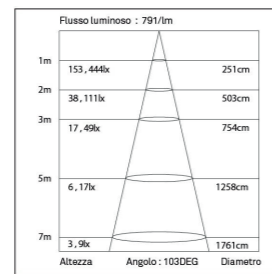

STRIP CONSIGLIATA

HLSL8252-30 DIAGRAMMA FOTOMETRICO