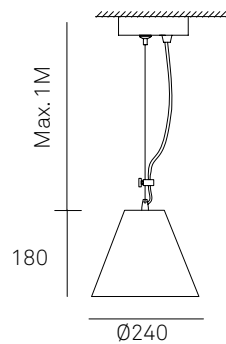

GSS3900L

Lampadario in gesso per applicazione a sospensione.
Viene fornito di tutto il necessario per l'installazione a soffitto.

APPLICAZIONI

Abitazioni private, ristoranti, negozi, sale mostra e showroom.

NOTE

Pronta per essere installata.
Lampada led di tipo E27 inclusa.
Tensione di ingresso 220 volts.
Temperatura di colore a scelta fra 2700K, 3000, 4000K – da indicare in fase d'ordine. IP20.