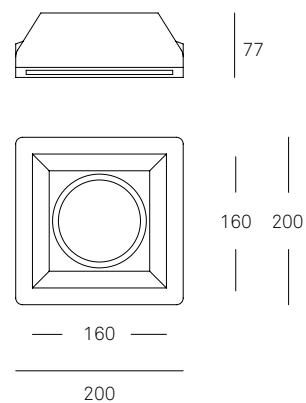

GSS9248L

Portalampane da incasso per applicazioni in controsoffitto. Ideale quando si richieda una "pulizia" di stili e si desideri un soffitto libero dai tradizionali corpi da incasso metallici. L'effetto scenografico è garantito: la luce sembra "nasca" dall'interno del soffitto stesso.

APPLICAZIONI

Abitazioni di prestigio, ville, corridoi, ristoranti, negozi, musei, sale mostra, hotel e showroom.

NOTE

Include un Homeled AR111 SCOB ad altissima resa cromatica con alimentatore dedicato. Tensione di ingresso 220 volts. Spazio minimo necessario per l'incasso: 200 mm. Temperatura di colore a scelta fra 2700K, 3000, 4000K – da indicare in fase d'ordine. IP20.