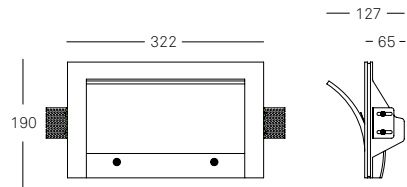

GSS8401L

Applique da incasso per applicazione a parete. L'effetto scenografico è garantito: la luce sembra "nasca" dall'interno della parete stessa.

APPLICAZIONI

Abitazioni di prestigio, ville, corridoi, scale, ristoranti, sale mostra, showroom, hotel.

NOTE

Pronta per essere installata. Monta due sorgenti luminose led di tipo CREE con potenza di 3 watt e temperatura di colore 3000K. Tensione di ingresso 220 volts. Spazio minimo necessario per l'incasso: 80 mm. Temperatura di colore a scelta fra 2700K, 3000, 4000K – da indicare in fase d'ordine. IP20.