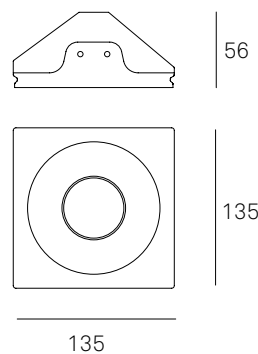

GSS2014L

Portalampane da incasso per applicazioni in controsoffitto. Ideale quando si richieda una "pulizia" di stili e si desideri un soffitto libero dai tradizionali corpi da incasso metallici. L'effetto scenografico è garantito: la luce sembra "nasca" dall'interno del soffitto stesso.

APPLICAZIONI

Abitazioni di prestigio, ville, corridoi, ristoranti, negozi, musei, sale mostra, hotel e showroom.

NOTE

Pronta per essere installata. Include un Homeled Spot Professional ad altissima resa cromatica di tipo GU10 oppure MR16 (va indicato all'atto dell'ordine). Tensione di ingresso 220 volts (GU10) oppure 12 volts (MR16). Spazio minimo necessario per l'incasso: 150 mm. Temperatura di colore a scelta fra 2700K, 3000, 4000K – da indicare in fase d'ordine. IP20.