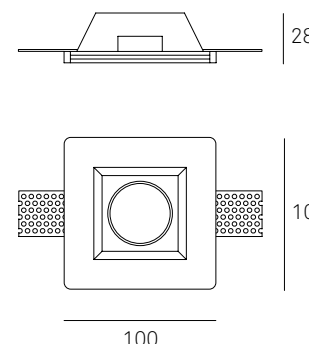

GSS9222L

Portalampane da incasso per applicazioni in controsoffitto. Ideale quando si richieda una "pulizia" di stili e si desideri un soffitto libero dai tradizionali corpi da incasso metallici. L'effetto scenografico è garantito: la luce sembra "nasca" dall'interno del soffitto stesso.

APPLICAZIONI

Abitazioni private, ville, corridoi, ristoranti, negozi, musei, sale mostra e showroom.

NOTE

Pronta per essere installata. Include un Homeled Spot Professional ad altissima resa cromatica di tipo GU10 oppure MR16 (va indicato all'atto dell'ordine). Tensione di ingresso 220 volts (GU10) oppure 12 volts (MR16). Spazio minimo necessario per l'incasso: 100 mm. Temperatura di colore a scelta fra 2700K, 3000, 4000K – da indicare in fase d'ordine. IP20.