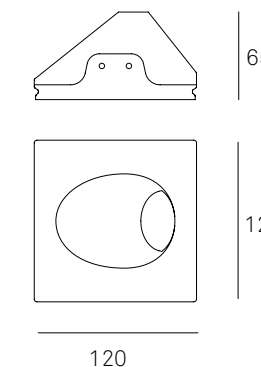

GSS2021L

Portalampane da incasso per applicazioni in controsoffitto con inclinazione del supporto. Progettato per l'illuminazione di oggetti a parete come quadri e dipinti. Ideale quando si richieda una "pulizia" di stili e si desideri un soffitto libero dai tradizionali corpi da incasso metallici. L'effetto scenografico è garantito: la luce sembra "nasca" dall'interno del soffitto stesso.

APPLICAZIONI

Abitazioni di prestigio, ville, corridoi, ristoranti, negozi, musei, sale mostra, showroom e hotel.

NOTE

Pronta per essere installata. Include un Homeled Spot Professional ad altissima resa cromatica di tipo GU10 oppure MR16 (va indicato all'atto dell'ordine). Tensione di ingresso 220 volts (GU10) oppure 12 volts (MR16). Spazio minimo necessario per l'incasso: 120 mm. Temperatura di colore a scelta fra 2700K, 3000, 4000K – da indicare in fase d'ordine. IP20.