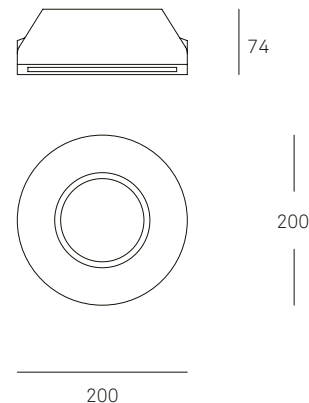

GSS9247L

Portalampane da incasso orientabile per applicazioni in controsoffitto. Ideale quando si richieda una "pulizia" di stili e si desideri un soffitto libero dai tradizionali corpi da incasso metallici. L'effetto scenografico è garantito: la luce sembra "nasca" dall'interno del soffitto stesso.

APPLICAZIONI

Abitazioni di prestigio, ville, corridoi, negozi, musei, sale mostra, hotel e showroom.

NOTE

Include un Homeled AR111 SCOB ad altissima resa cromatica con alimentatore dedicato. Tensione di ingresso 220 volts. Spazio minimo necessario per l'incasso: 200 mm. Temperatura di colore a scelta fra 2700K, 3000, 4000K – da indicare in fase d'ordine. IP20.