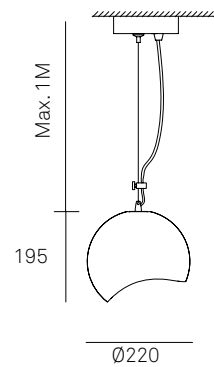

## GSS2300L

Lampadario in gesso per applicazione a sospensione.  
Viene fornito di tutto il necessario per l'installazione a soffitto.