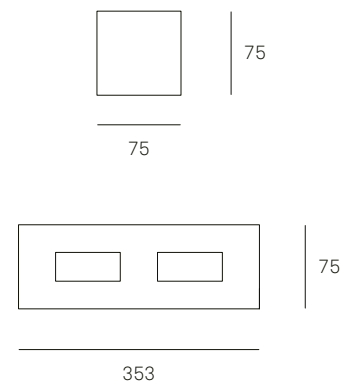

GSS3028L

Applique rettangolare per applicazione a parete.
Proietta quattro fasci luminosi opposti.
Ideale per illuminazione d'ambiente e per disegnare in parete.

APPLICAZIONI

Abitazioni private, corridoi, scale, negozi, sale mostra.

NOTE

Pronta per essere installata.
Due lampade led di tipo E14 incluse.
Tensione di ingresso 220 volts.
Temperatura di colore a scelta fra 2700K, 3000, 4000K – da indicare in fase d'ordine. IP20.