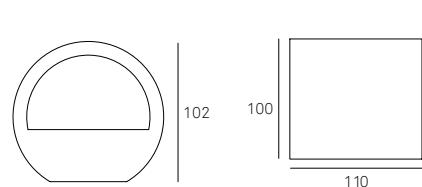

GSS3134L

Applique per applicazione a parete. Proietta due fasci luminosi opposti. Ideale per illuminazione d'ambiente e per disegnare in parete.

APPLICAZIONI

Abitazioni private, corridoi, scale, sale mostra e hotel.

NOTE

Pronta per essere installata. Include una lampada led di tipo G9. Tensione di ingresso 220 volts. Temperatura di colore a scelta fra 2700K, 3000, 4000K – da indicare in fase d'ordine. IP20.