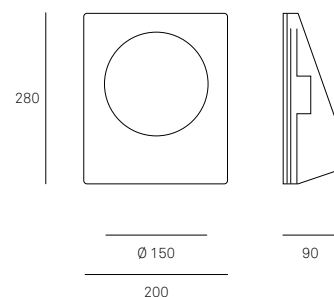

GSS2088L

Applique da incasso per applicazione a parete. L'effetto scenografico è garantito: la luce sembra "nasca" dall'interno della parete stessa.

APPLICAZIONI

Abitazioni di prestigio, ville, corridoi, scale, ristoranti, sale mostra e showroom.

NOTE

Pronta per essere installata. Include un Homeled Spot Professional ad altissima resa cromatica di tipo GU10. Tensione di ingresso 220 volts. Spazio minimo necessario per l'incasso: 100 mm. Temperatura di colore a scelta fra 2700K, 3000, 4000K – da indicare in fase d'ordine. IP20.