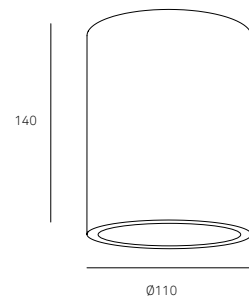

GSS7200L

Applique cilindrica per installazione a soffitto.
Viene fornito di tutto il necessario per l'installazione a soffitto.

APPLICAZIONI

Abitazioni private, corridoi, ristoranti, negozi, musei, sale mostra e showroom.

NOTE

Pronta per essere installata.
Include un Homeled Spot Professional ad altissima resa cromatica di tipo GU10.
Tensione di ingresso 220 volts.
Temperatura di colore a scelta fra 2700K, 3000, 4000K – da indicare in fase d'ordine. IP20.