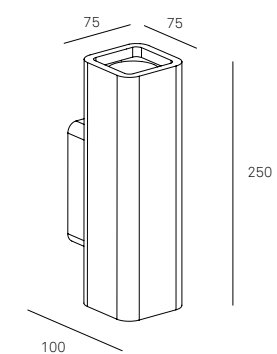

GSS8443L

Applique per applicazione a parete
Proietta due fasci luminosi opposti.
Ideale per illuminazione d'ambiente e per disegnare in parete.

APPLICAZIONI

Abitazioni private, corridoi, ristoranti, negozi, musei, sale mostra e showroom.

NOTE

Pronta per essere installata.
Include due Homeled Spot Professional ad altissima resa cromatica di tipo GU10.
Tensione di ingresso 220 volts.
Temperatura di colore a scelta fra 2700K, 3000, 4000K – da indicare in fase d'ordine. IP20.