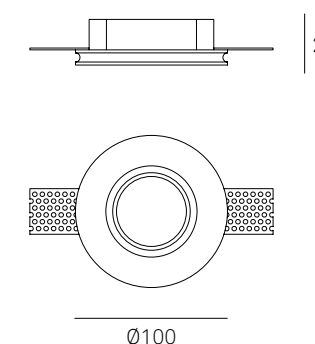

GSS9222RL

Doppio portalampane da incasso per applicazioni in controsoffitto. Ideale quando si richieda una "pulizia" di stili e si desideri un soffitto libero dai tradizionali corpi da incasso metallici. L'effetto scenografico è garantito: la luce sembra "nasca" dall'interno del soffitto stesso.

APPLICAZIONI

Abitazioni private, ville, corridoi, ristoranti, negozi, musei, sale mostra e showroom.

NOTE

Pronta per essere installata. Include un Homeled Spot Professional ad altissima resa cromatica di tipo GU10 oppure MR16 (va indicato all'atto dell'ordine). Tensione di ingresso 220 volts (GU10) oppure 12 volts (MR16). Spazio minimo necessario per l'incasso: 100 mm. Temperatura di colore a scelta fra 2700K, 3000, 4000K – da indicare in fase d'ordine. IP20.